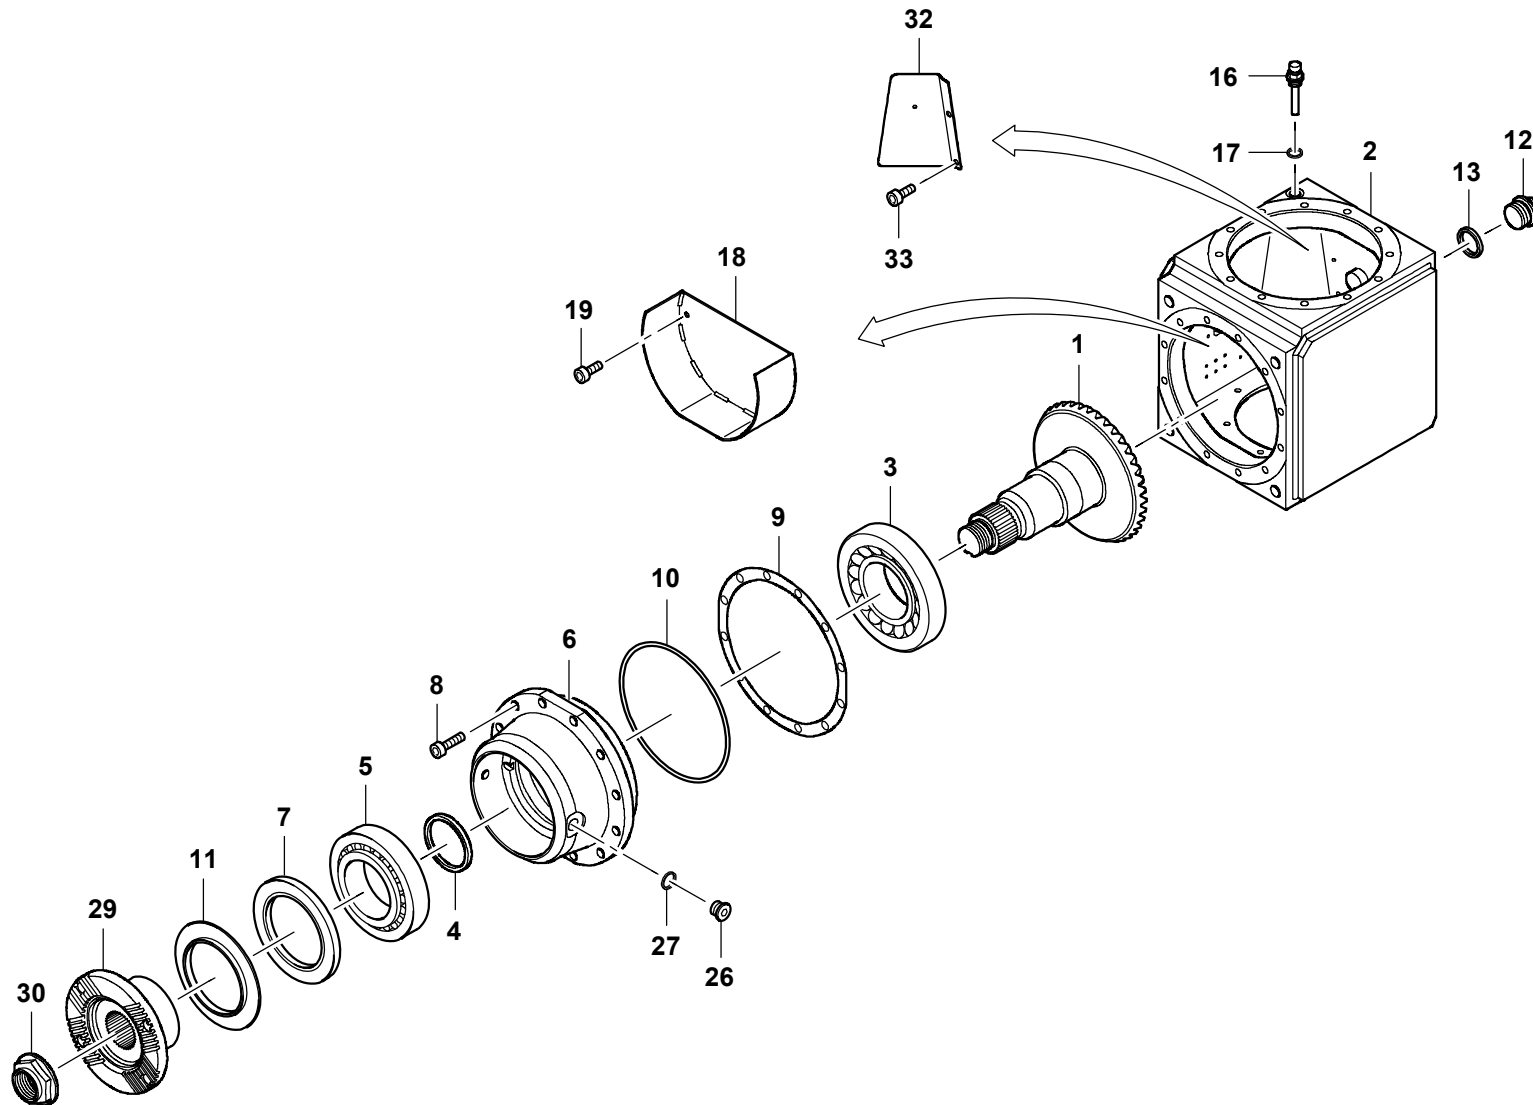

**GROVE**WINKELGETRIEBE  
BEVEL GEARBOXBILDTADEL  
PICTORIAL DISPLAY

05.15

**4160363-ETL B**

1/2

**GMK 5250  
BE 505  
G 631**

**GROVE**

WINKELGETRIEBE  
BEVEL GEARBOX

BILDTAFEL  
PICTORIAL DISPLAY

05.15

**4160363-ETL B**

2/2

**GMK 5250**  
**BE 505**  
**G 631**